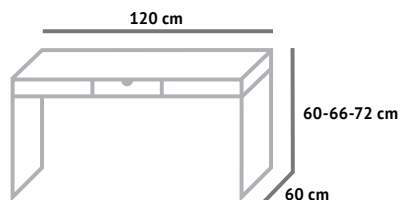

BIURKO | DESK

Biurko jest przeznaczone dla każdego odbiorcy, pozwala na to regulowana wysokość blatu. Sreprezentowane dziecku staje się jego miejscem pracy na lata, najniższy poziom – 60 cm – pozwala posadzić przy nim dumnego pierwszoklasistę, a nawet przedszkolaka, najwyższy poziom – 72 cm – to już miejsce pracy dla maturzysty, studenta, dorosłego człowieka.

Biurko można nabyć w komplecie z krzesłem.

Dane techniczne

wymiary blatu | szer. 120 cm | gł. 60 cm

wysokość biurka regulowana | wys. 60-66-72 cm

materiał | sklejka liściasta, wykończona woskiem / olejem naturalnym

Specifications:

table dimensions | width 120 cm | depth 60 cm

adjustable heights | 3-heights 60-66-72 cm

material | leaves plywood, natural wax / oil finishings

The desk is designed for each customer, allows to adjust the heights. A gift for the child becomes his place of work for life, the lowest level – 60 cm – allows to seat beside it the proud first year pupil, and even a preschooler, the highest level – 72 cm – is already working for a high school graduate, a student, an adult man.