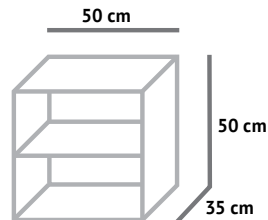

Open cabinet with the adjustable height shelf. It is possible to completely remove the shelves, along with supporting handles and get opened module with a large space.

Still shelf is coming as the option.