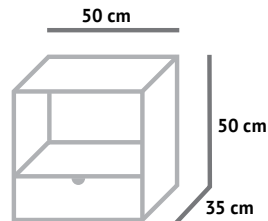

KUBBIKI

MODEL | MODULE KB-051

Szafka posiadająca 1 szufladę i otwartą półkę.

Dane techniczne

wymiary | szer. 50 cm | wys. 50 cm | gł. 35 cm

materiał | sklejka liściasta, wykończona woskiem / olejem naturalnym

Specifications:

dimensions | width 50 cm | height 50 cm | depth 35 cm

material | leaves plywood, natural wax / oil finishings

The module with one drawer and open space.