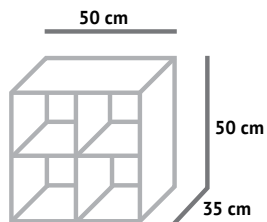

KUBBIKI

MODEL | MODULE KB-054

Szafka otwarta, bez pleców, z półkami stałymi w kształcie plusa.

Dane techniczne

wymiary | szer. 50 cm | wys. 50 cm | gł. 35 cm

materiał | sklejka liściasta, wykończona woskiem / olejem naturalnym

Specifications:

dimensions | width 50 cm | height 50 cm | depth 35 cm

material | leaves plywood, natural wax / oil finishings

Open space cabinet without backside with still shelves „+” style.