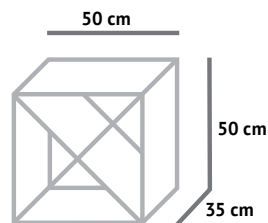

KUBBIKI

MODEL | MODULE KB-055

Szafka otwarta, bez pleców, z półkami w kształcie litery X. Półki można wyjąć i potraktować jako element stojący samodzielnie, zaś sama szafka, bez półek, może być wykorzystana jako dodatkowy moduł konstrukcyjny. Szafkę tę można również wykorzystać, ustawiając „na plecach” na podłodze, jako stojak np. na papierowe tuby.

Dane techniczne

wymiary | szer. 50 cm | wys. 50 cm | gł. 35 cm

materiał | sklejka liściasta, wykończona woskiem / olejem naturalnym

Specifications:

dimensions | width 50 cm | height 50 cm | depth 35 cm

material | leaves plywood, natural wax / oil finishings

Open space cabinet without backside with removable shelves „X” style. While shelves are removed the side down cabinet can be a good stand for eg. paper rolled drawings. The removed „X” shelf can be used as the separate element elsewhere.